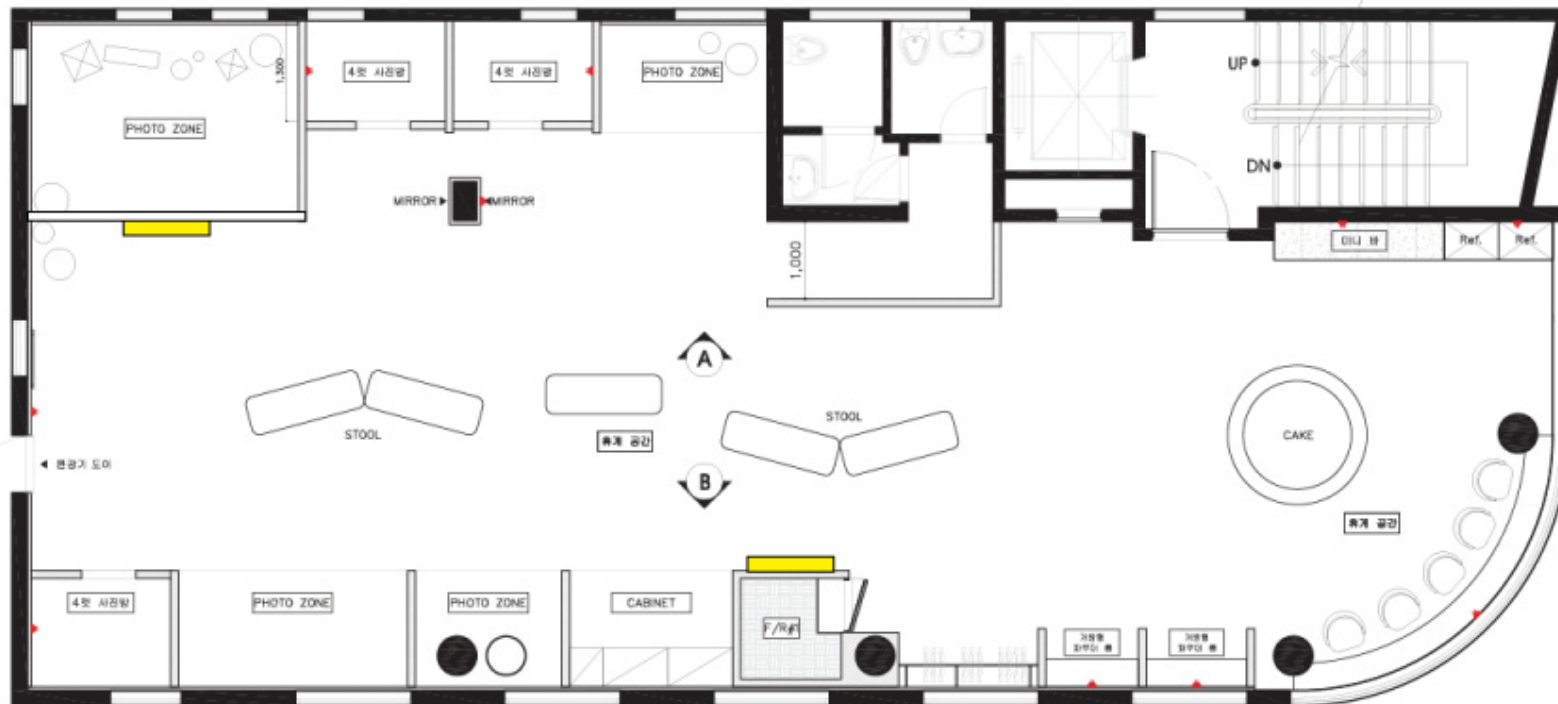

1,800

100

2,150

1,710

1,820

3,600

3rd floor

전체면적 171.17m² / 51.78py