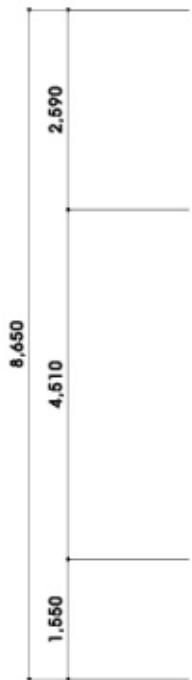

19,700

9,550

3,020

7,130

3,500

100

1,800

100

1,800

100

2,150

1,710

1,820

3,600

3rd floor

전체면적 171.17m² / 51.78py