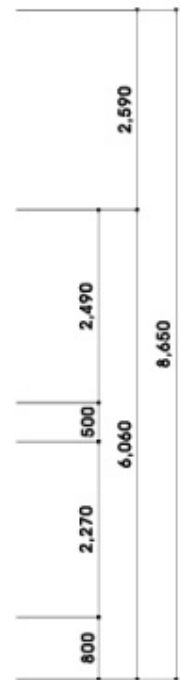

19,700

9,550

3,020

7,130

3,500

100

1,800

100

1,800

100

2,150

1,710

1,820

3,600

3rd floor

전체면적 171.17m² / 51.78py